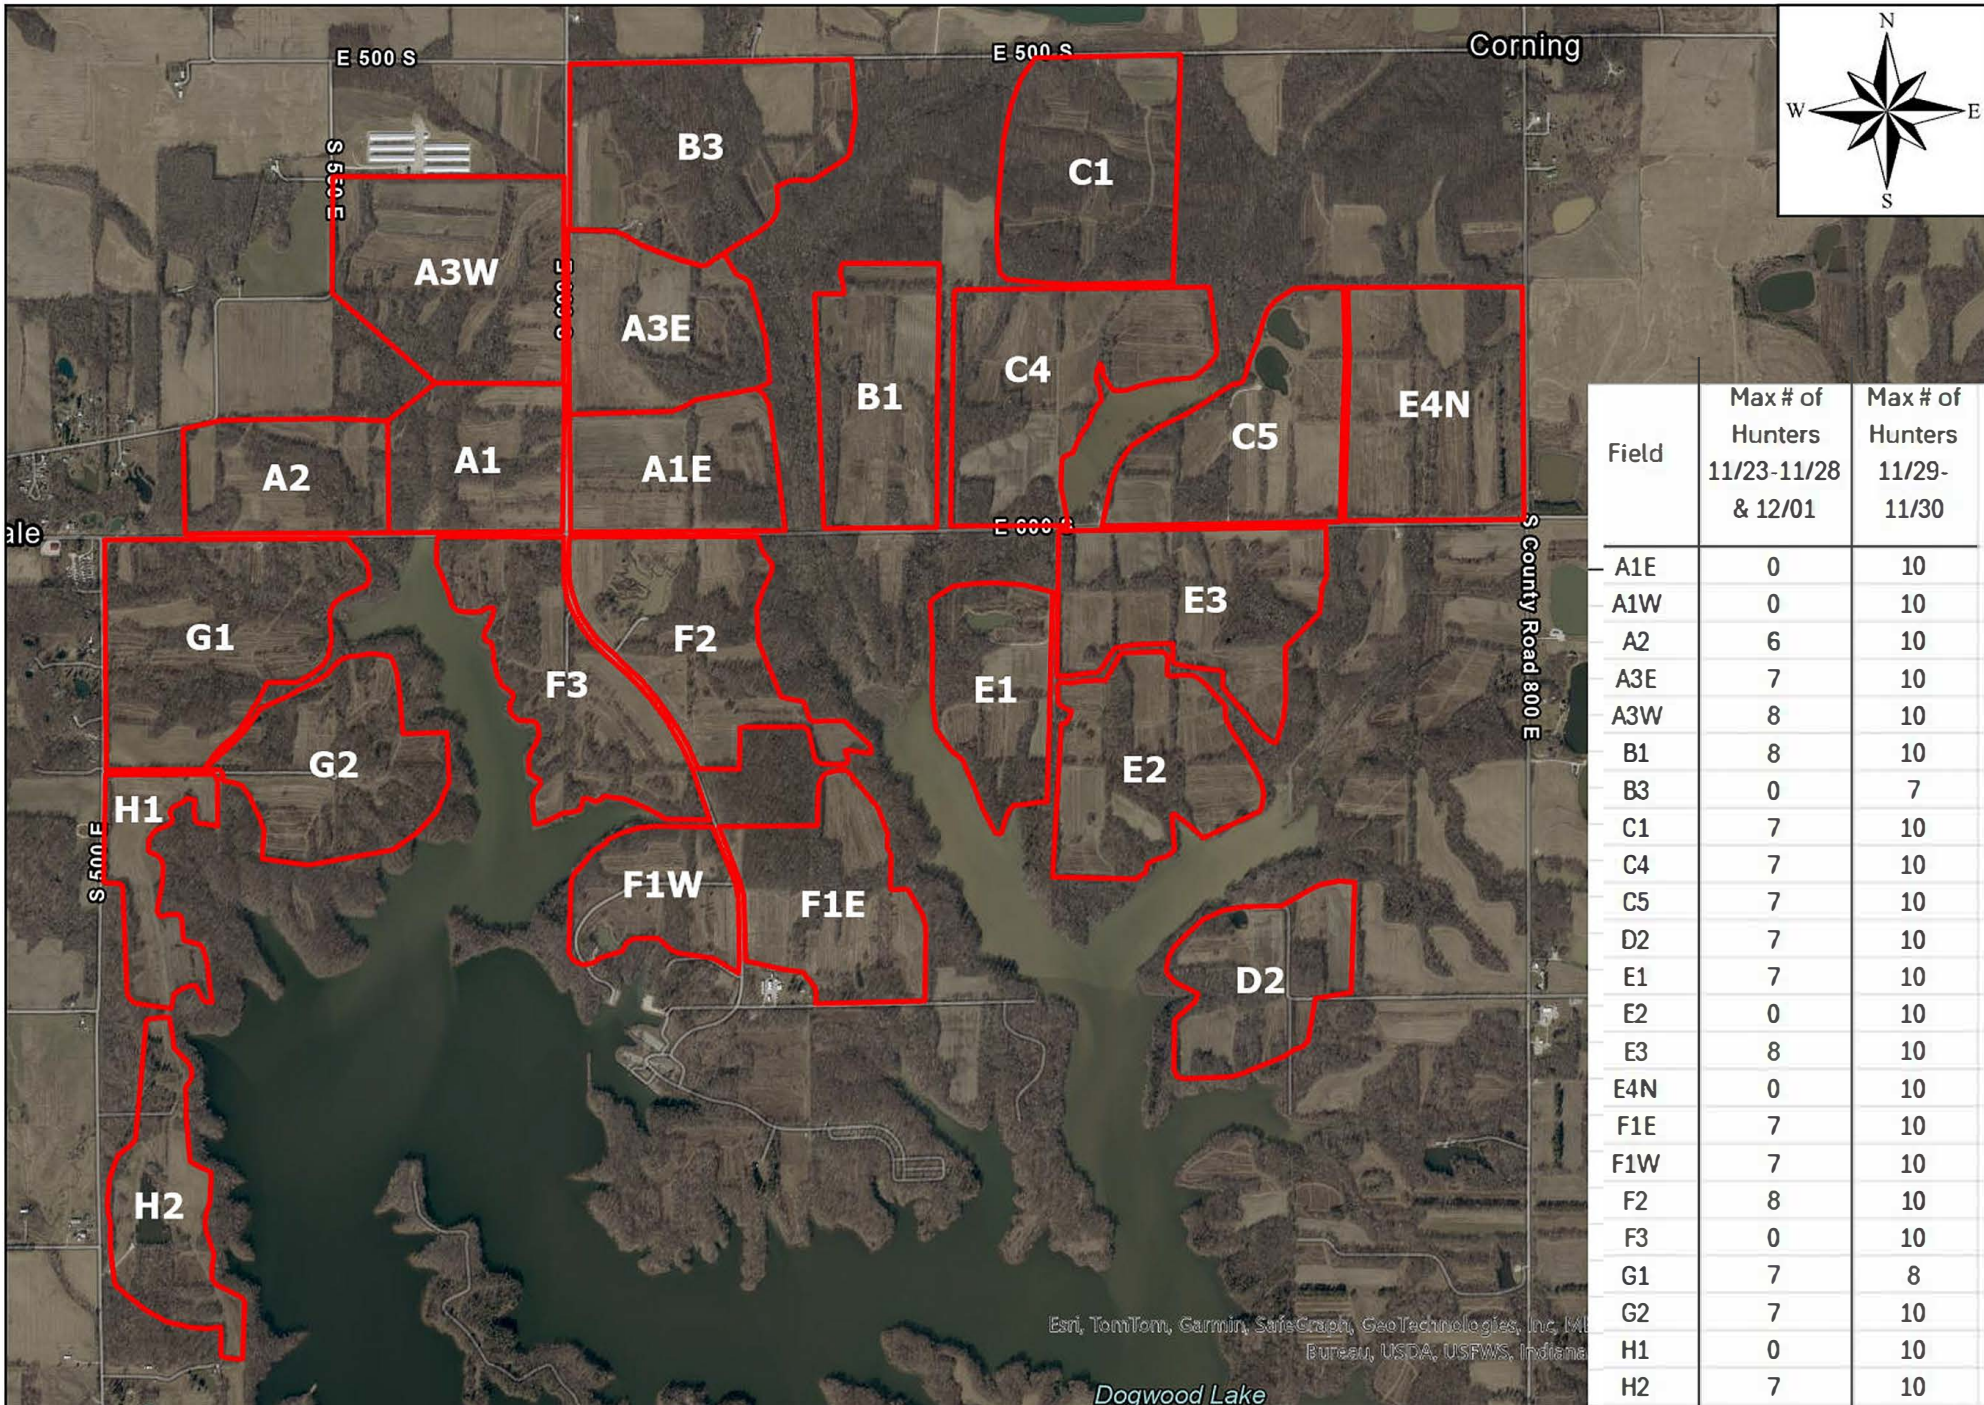

# Glendale FWA 2024 Put and Take Fields

Field	Max # of Hunters 11/23-11/28 & 12/01	Max # of Hunters 11/29- 11/30
A1E	0	10
A1W	0	10
A2	6	10
A3E	7	10
A3W	8	10
B1	8	10
B3	0	7
C1	7	10
C4	7	10
C5	7	10
D2	7	10
E1	7	10
E2	0	10
E3	8	10
E4N	0	10
F1E	7	10
F1W	7	10
F2	8	10
F3	0	10
G1	7	8
G2	7	10
H1	0	10
H2	7	10

Esri, TomTom, Garmin, SafeGraph, GeoTechnologies, Inc, ML  
Bureau, USDA, USFWS, Indiana