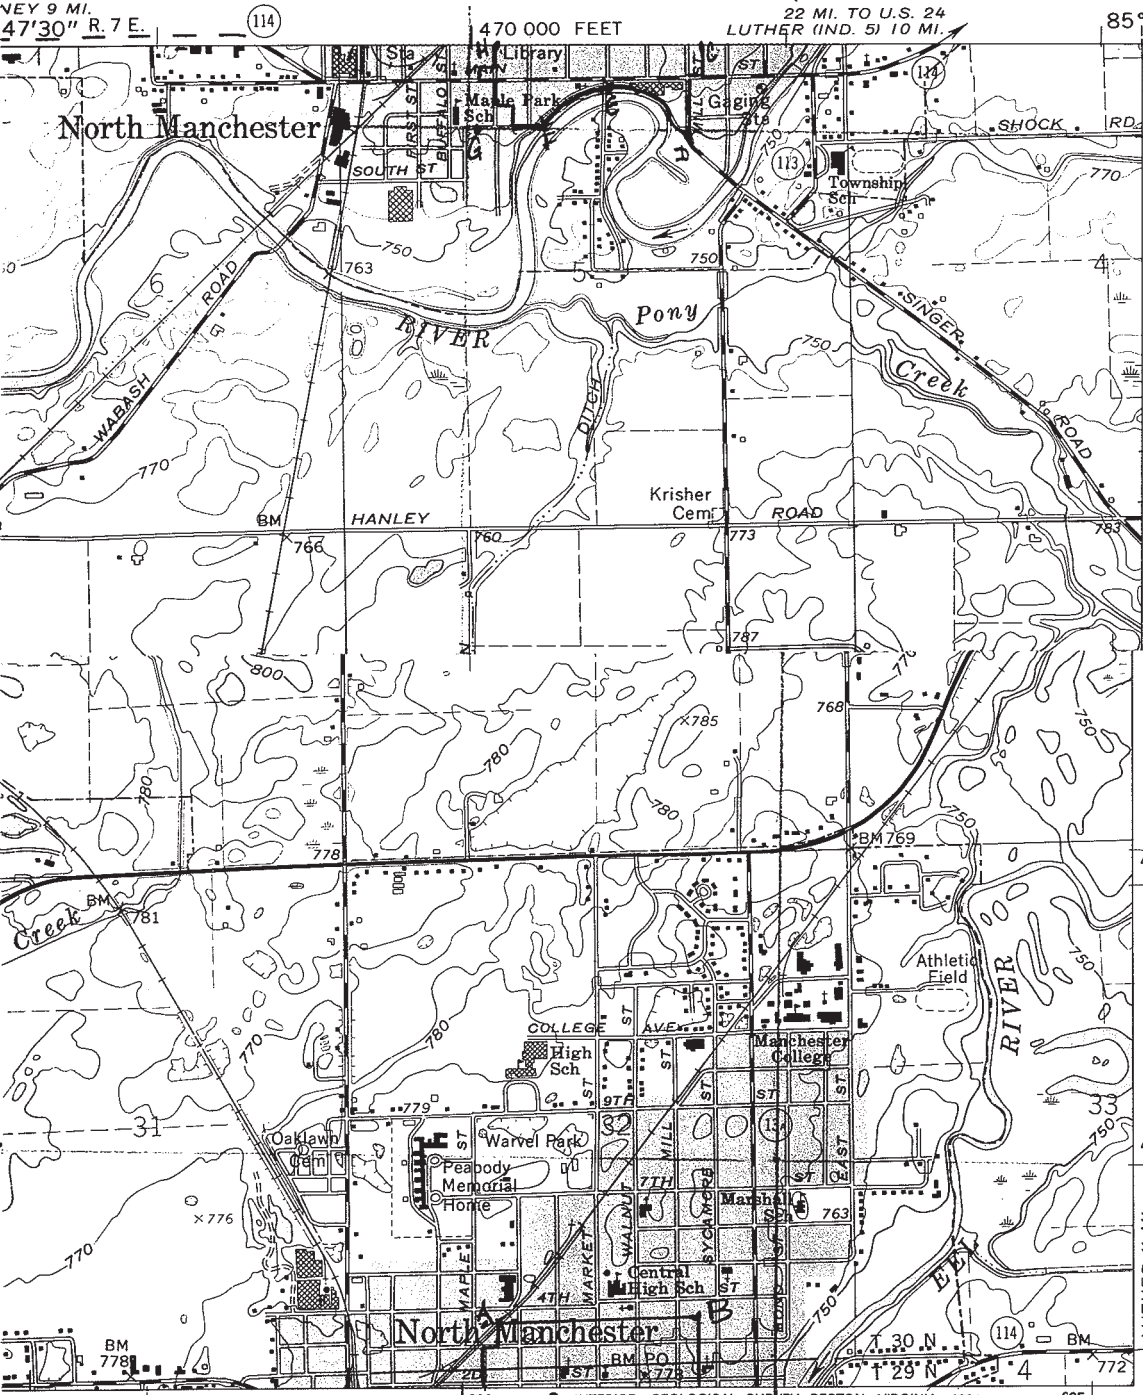

WESTER SOUTH) R. 6 E. URBANA 7 MI.
 W. NE WABASH 15 MI.

R. 7 E.

1903

INTERIOR- GEOLOGICAL SURVEY, RESTON, VIRGINIA-1994
 604,000m. E. DISKO II MI.
 AKRON 15 MI.

905 85°45'

LUTHER II MI.
 23 MI. TO U.S. 24

NORTH MANCHESTER SOUTH QUADRANGLE

INDIANA—WABASH CO.

7.5 MINUTE SERIES (TOPOGRAPHIC)

RESTON 18 MI.
KEY 9 MI.
47°30" R. 7 E.

**NORTH MANCHESTER
HISTORIC DISTRICT**

C 16 603740
4539270

D 16 603710
4539000

E 16 603490
4539140

F 16 603260
4539000